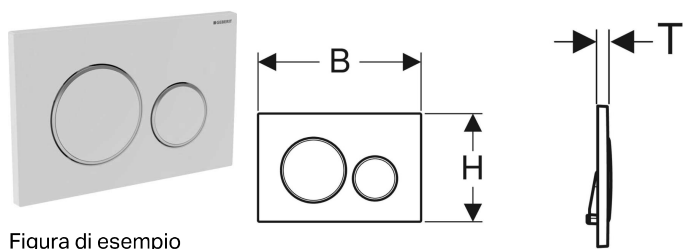

## Placca di comando Geberit Sigma20, per risciacquo a due quantità

Figura di esempio

### Destinazioni d'uso

- Per l'azionamento del risciacquo con cassette di risciacquo da incasso Geberit Sigma

### Dati tecnici

Forza di azionamento | < 20 N

- 2 perni di comando

No. art.	Colore / superficie	Materiale	B	H	T
115.882.KH.1	Placca e tasti: cromato lucido Anelli design: cromosatinato	Materiale sintetico	24.6 cm	16.4 cm	1.2 cm
115.882.KJ.1	Placca e tasti: bianco Anelli design: cromato lucido	Materiale sintetico	24.6 cm	16.4 cm	1.2 cm
115.882.KK.1	Placca e tasti: bianco Anelli design: dorato	Materiale sintetico	24.6 cm	16.4 cm	1.2 cm
115.882.KL.1	Placca: bianco Anelli design e tasto: cromosatinato	Materiale sintetico	24.6 cm	16.4 cm	1.2 cm
115.882.KM.1	Placca e tasti: nero Anelli design: cromato lucido	Materiale sintetico	24.6 cm	16.4 cm	1.2 cm
115.882.SN.1	Placca e tasti: spazzolato, rivestimento facile da pulire Anelli design: lucidato	Acciaio inox	24.6 cm	16.4 cm	1.2 cm
115.882.JQ.1	Placca e tasti: cromato verniciato opaco, rivestimento facile da pulire Anelli design: cromato lucido	Materiale sintetico	24.6 cm	16.4 cm	1.2 cm
115.882.JT.1	Placca e tasti: bianco verniciato opaco, rivestimento facile da pulire Anelli design: cromato lucido	Materiale sintetico	24.6 cm	16.4 cm	1.2 cm
115.882.14.1	Placca e tasti: nero verniciato opaco, rivestimento facile da pulire Anelli design: cromato lucido	Materiale sintetico	24.6 cm	16.4 cm	1.2 cm
115.882.11.1	Placca e tasti: bianco Anelli design: bianco opaco	Materiale sintetico	24.6 cm	16.4 cm	1.2 cm
115.882.01.1	Placca e tasti: bianco verniciato opaco, rivestimento facile da pulire Anelli design: bianco	Materiale sintetico	24.6 cm	16.4 cm	1.2 cm
115.882.DW.1	Placca e tasti: nero Anelli design: nero opaco	Materiale sintetico	24.6 cm	16.4 cm	1.2 cm
115.882.16.1	Placca e tasti: nero verniciato opaco, rivestimento facile da pulire Anelli design: nero	Materiale sintetico	24.6 cm	16.4 cm	1.2 cm