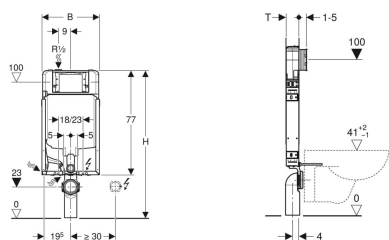

**Modulo Geberit Combifix per vaso sospeso, 109 cm, con cassetta di risciacquo da incasso Sigma 8 cm**

Figura di esempio

**Destinazioni d'uso**

- Per pareti in muratura
- Per il montaggio in installazioni applicate davanti alla parete ad altezza parziale o totale
- Per vasi sospesi con quote di collegamento secondo EN 33:2011
- Per il risciacquo ad una quantità, a due quantità o risciacquo con possibilità di interruzione

**Materiale in dotazione**

- Allacciamento idrico R 1/2", compatibile MF, con rubinetto d'arresto integrato e manopola
- Protezione cantiere con apertura per l'ispezione
- Set per allacciamento per WC, ø 90 mm
- Curva tecnica in PE-HD, ø 90 mm
- 2 tappi di protezione
- 2 barre filettate M12
- Set disaccoppiante
- Materiale di fissaggio

**Dati tecnici**

Pressione dinamica	0.1-10 bar
Temperatura massima dell'acqua	25 °C
Impostazione predefinita quantità di risciacquo	6 e 3 l
Campo di regolazione risciacquo lungo	4.5 / 6 / 7.5 l
Campo di regolazione risciacquo breve	3-4 l

No. art.	B	H	T
110.790.00.1	42 cm	109 cm	8 cm

**Accessori**

- Set di montanti Geberit Combifix con piastra di base