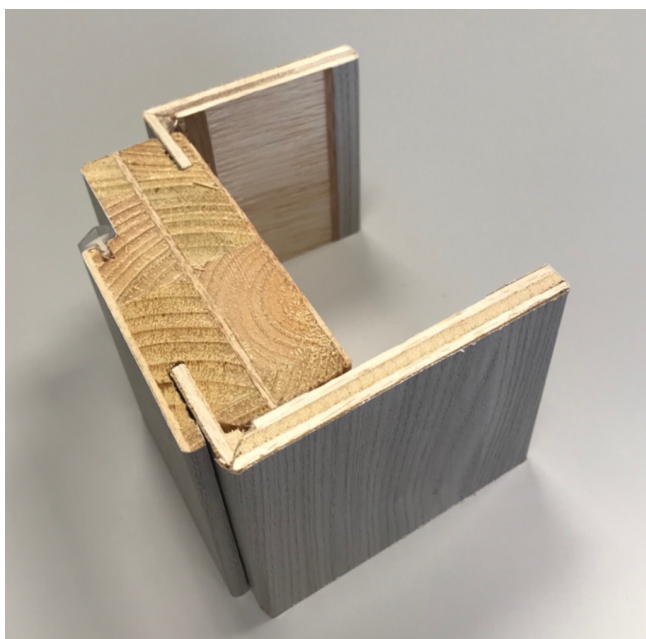

VENUSDESIGN

EXTRA 90

LA VENUS S.R.L.

33087 PASIANO DI PORDENONE (PN) - Via Dell'Artigianato, 7 - Z.I. Cecchini - tel +39 0434-625405 - fax +39 0434-625582
www.venusdesign.it - e-mail: info@venusdesign.it Cap. Soc. € 100.000,00 i.v. - R.E.A. di PN n° 0098938 -

Reg. Imp. di PN 01718590936
CF. e P. Iva IT 01718590936