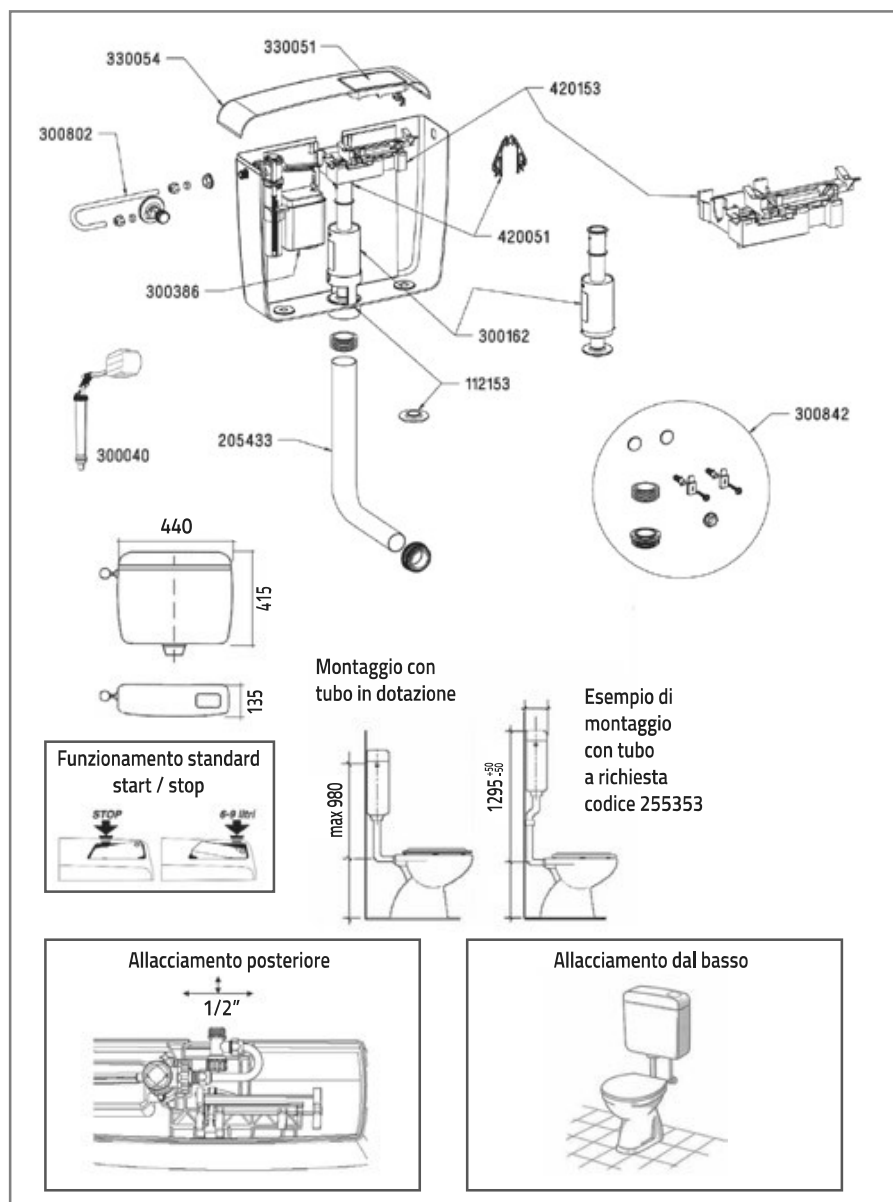

Super kariba

Cassetta esterna a zaino

APPLICAZIONE:

- Cassetta di risciacquo per WC per installazioni a bassa o media posizione.

NOTE TECNICHE:

- Scocca in ABS con trattamento anti invecchiamento
- Capacità 9 lt con possibilità di regolazione a 6 lt
- Coibentazione anticondensa ed insonorizzante
- Allacciamento idrico destro o sinistro e posteriore al centro
- Possibilità di allacciamento attacco idrico dal basso
- Galleggiante Norma rumorosità inferiore 12 db

NON IN DOTAZIONE:

- Dispositivo pneumatico (di serie nell'art 334030)
- Comandi pneumatici

La tradizionale

colore
confezioni

Super kariba

RICAMBI

- 420153 Gruppo completo di leveraggi per Super K con ancorina
- 420051 Ancorina
- 300802 Rubinetto d'arresto 3/8" - 1/2" a "J" per montaggio universale
- 330054 Coperchio bianco Super con tasto (Start - Stop)
- 330051 Tasto bianco per Super
- 300386 Galleggiante Norma codolo nichelato 3/8"
- 300040 Galleggiante per attacco basso Silent codolo plastica 3/8"
- 300162 Valvola di scarico completa di guarnizione
- 112153 Guarnizione silicónica per valvola di scarico \varnothing 60/21 mm
- 300842 Kit accessori \varnothing 40 mm
- 205433 Tubo di scarico 50x40x325 mm
- 204140 Morsetto nero \varnothing 55/40 mm per collegamento WC
- 204132 Morsetto nero \varnothing 55/32 mm per collegamento WC

ACCESSORI

- 400021 Dispositivo sollevamento pneumatico (di serie nell'art. 334030) Rif. pag. 90
- 215313 Tubo di scarico 50x32x1000 mm
- 215363 Tubo di scarico 50x32x600 mm
- 255353 Tubo scomponibile 50x32x980 mm

	Pz.	L - P - H
	1	420x450x135
	5	440x460x710
	100	1170x1170x2330

CODICE	DESCRIZIONE
334008	SUPER TUBO \varnothing 40 mm
334009	SUPER TUBO \varnothing 40 mm S/RUB
334011	SUPER S/TUBO
334030	SUPER TUBO \varnothing 40 mm PNEU S/PULSANTE
334043	SUPER ATT.B.DX. TUBO \varnothing 40 mm
334054	SUPER ATT.B.SX. TUBO \varnothing 40 mm