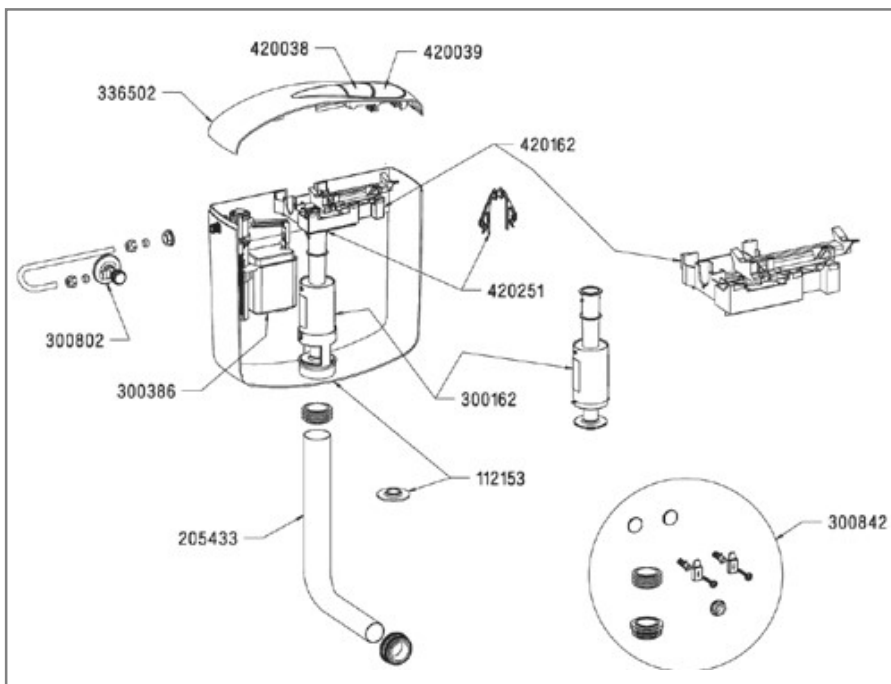

Biblo Duo

Cassetta esterna a zaino

APPLICAZIONE

- Cassetta di risciacquo per WC per installazioni a bassa o media posizione.

-

NOTE TECNICHE:

- Scocca in ABS con trattamento anti invecchiamento
- Capacità 9 lt con possibilità di regolazione a 6 lt
- Coibentazione anticondensa ed insonorizzante
- Allacciamento idrico destro o sinistro e posteriore al centro
- Galleggiante Norma rumorosità inferiore 10 db

- Comando a doppio flusso di scarico 3/6 - 6/9 lt
- Sistema innovativo di ulteriore regolazione dello scarico parziale dai 3,5 litri standard fino ad un minimo di 1 litro

-

DOTAZIONE DI SERIE

- Rubinetto d'arresto per montaggio universale
- Kit accessori per il fissaggio a parete
- Tubo di scarico
- Guarnizioni di collegamento
- Dima di montaggio

-

NON IN DOTAZIONE

- Dispositivo e comandi pneumatici

La stilosa

colore
confezioni

Biblo Duo

RICAMBI

- 420162 Gruppo completo di leveraggi per Biblo Duo con ancorina
- 420251 Ancorina
- 300802 Rubinetto d'arresto 3/8" - 1/2" a "J" per montaggio universale
- 336502 Coperchio con tasti per Biblo Duo
- 420038 Tasto scarico parziale per Biblo Duo
- 420039 Tasto scarico totale per Biblo Duo
- 300386 Galleggiante Norma codolo nichelato 3/8"
- 300162 Valvola di scarico completa di guarnizione
- 112153 Guarnizione silicónica per valvola di scarico \varnothing 60/21 mm
- 300842 Kit accessori \varnothing 40 mm
- 205433 Tubo di scarico 50x40x325 mm
- 204244 Morsetto bianco attacco tubo
- 204140 Morsetto nero \varnothing 55/40 mm per collegamento WC
- 204132 Morsetto nero \varnothing 55/32 mm per collegamento WC

ACCESSORI

- 400021 Dispositivo sollevamento pneumatico
Rif. pagina 90
- 215313 Tubo di scarico 50x32x1000 mm
- 215363 Tubo di scarico 50x32x600 mm
- 255353 Tubo scomponibile 50x32x980 mm

	Pz.	L - P - H
	1	425x425x140
	5	445x435x740
	100	1170x1170x2330