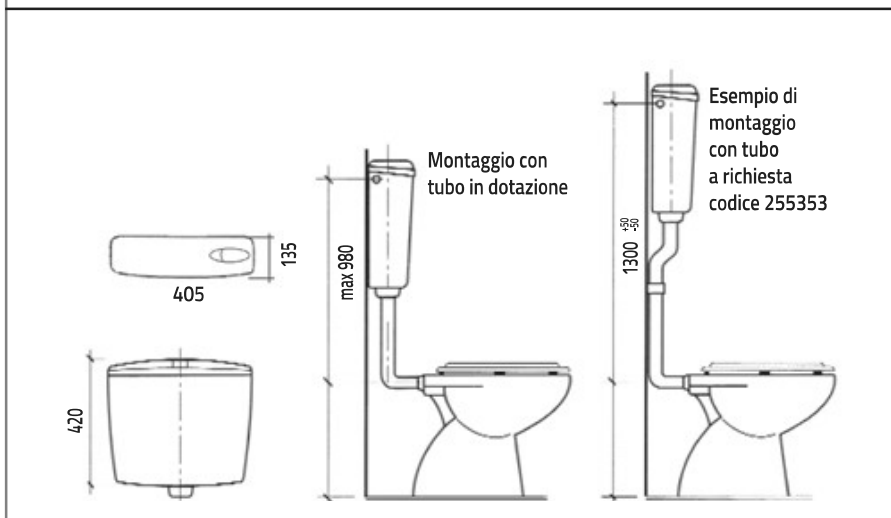

Biblo Duo

Cassetta esterna a zaino

APPLICAZIONE

- Cassetta di risciacquo per WC per installazioni a bassa o media posizione.

-

NOTE TECNICHE:

- Scocca in ABS con trattamento anti invecchiamento
- Capacità 9 lt con possibilità di regolazione a 6 lt
- Coibentazione anticondensa ed insonorizzante
- Allacciamento idrico destro o sinistro e posteriore al centro
- Galleggiante Norma rumorosità inferiore 10 db

- Comando a doppio flusso di scarico 3/6 - 6/9 lt
- Sistema innovativo di ulteriore regolazione dello scarico parziale dai 3,5 litri standard fino ad un minimo di 1 litro

-

DOTAZIONE DI SERIE

- Rubinetto d'arresto per montaggio universale
- Kit accessori per il fissaggio a parete
- Tubo di scarico
- Guarnizioni di collegamento
- Dima di montaggio

-

NON IN DOTAZIONE

- Dispositivo e comandi pneumatici

La stilosa

colore
confezioni

Biblo Duo

RICAMBI

- 420162 Gruppo completo di leveraggi per Biblo Duo con ancorina
- 420251 Ancorina
- 300802 Rubinetto d'arresto 3/8" - 1/2" a "J" per montaggio universale
- 336502 Coperchio con tasti per Biblo Duo
- 420038 Tasto scarico parziale per Biblo Duo
- 420039 Tasto scarico totale per Biblo Duo
- 300386 Galleggiante Norma codolo nichelato 3/8"
- 300162 Valvola di scarico completa di guarnizione
- 112153 Guarnizione silicónica per valvola di scarico \varnothing 60/21 mm
- 300842 Kit accessori \varnothing 40 mm
- 205433 Tubo di scarico 50x40x325 mm
- 204244 Morsetto bianco attacco tubo
- 204140 Morsetto nero \varnothing 55/40 mm per collegamento WC
- 204132 Morsetto nero \varnothing 55/32 mm per collegamento WC

ACCESSORI

- 400021 Dispositivo sollevamento pneumatico
Rif. pagina 90
- 215313 Tubo di scarico 50x32x1000 mm
- 215363 Tubo di scarico 50x32x600 mm
- 255353 Tubo scomponibile 50x32x980 mm

	Pz.	L - P - H
	1	425x425x140
	5	445x435x740
	100	1170x1170x2330