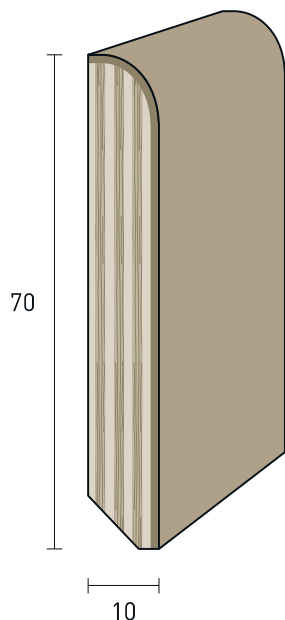

Battiscopa | Baseboard

Impiallacciati Becco di Civetta | Owl Beak veneered wood

70x10 mm

Becco di Civetta | Owl Beak

ESSENZE ESSENCE		FINITURE FINISHES		Articolo Article	Pz/conf Pcs/pack	Prezzo €/ml Price €/ml
Rovere <i>Oak</i>		Grezzo <i>Raw</i>		71039	10	2,90
		Trasparente verniciato <i>Transparent varnished</i>		7104	10	3,20
Tanganica <i>Tanganika</i>		Grezzo <i>Raw</i>		7100	10	2,60
		Tonalità mogano verniciato <i>Mahogany-coloured varnished</i>		7101	10	2,90
		Tonalità noce chiaro verniciato <i>Light walnut-coloured varnished</i>		7102	10	2,90
		Tonalità noce medio verniciato <i>Medium walnut-coloured varnished</i>		7103	10	2,90
LACCATI LACQUERED						
Tanganica <i>Tanganika</i>		Laccato bianco traffico RAL 9016 <i>Traffic-white lacquered RAL 9016</i>		710008	10	3,20
		Laccato bianco puro RAL 9010 <i>Pure white lacquered RAL 9010</i>		71009010	10	3,50
		Laccato bianco perla RAL 1013 <i>Oyster white lacquered RAL 1013</i>		71001013	10	3,65
		Laccato bianco crema RAL 9001 <i>Cream white lacquered RAL 9001</i>		71009001	10	3,65
		Laccato grigio alluminio RAL 9006 <i>Grey aluminium lacquered RAL 9006</i>		71009006	10	4,20
		Laccato grigio platino RAL 7036 <i>Grey platinum lacquered RAL 7036</i>		710050	10	3,65
		Laccato nero <i>Black lacquered</i>		710055	10	3,50