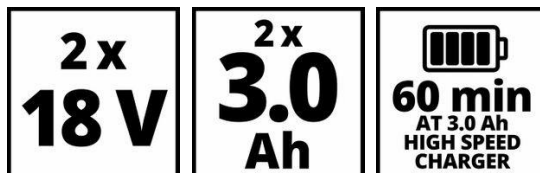

## Dati Tecnici

- |                         |                      |
|-------------------------|----------------------|
| - Tensione              | 200-250 V   50-60 Hz |
| - Voltaggio di ricarica | 20 V                 |
| - Tempo di ricarica     | 1h                   |
| - Volt batteria         | 18 V                 |
| - Capacità batteria     | 3 Ah                 |
| - Potenza massima       | 900 W                |
| - Batterie incluse      | 2 Pezzi              |