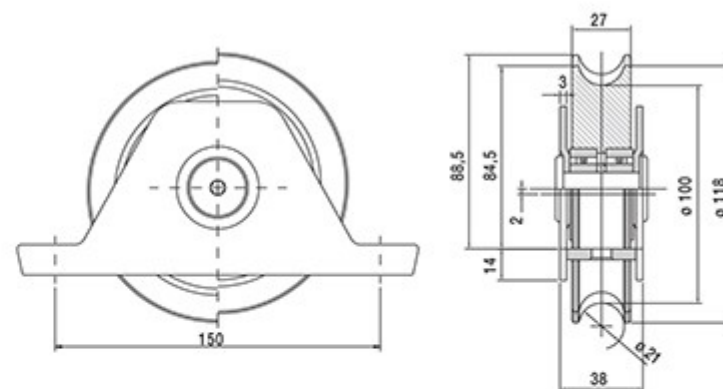

I Ruote in C45 con supporto saldato regolabile in altezza - gola 0

UK Wheels with welded support, adjustable in height - 0 groove

D Laufrollen mit Hoehenvestellbaren Geschweiss. Stuetzplatten - 0 Nut

F Roues avec support soudé réglable en hauteur - gorge 0

E Ruedas con soporte soldado regulable en altura - guía 0 para atornillar

RUS Ролик с кронштейном под сварку регулируемый паз 0

Compatibile con

NEWOMEGA NEWOMEGA2 FLOOR HEAVY IBBI SISTEMA

Articolo - Article	Portata Capacity	
Riferimento - Reference	 x1	N° 
1227 PSD R	350	6 13,8