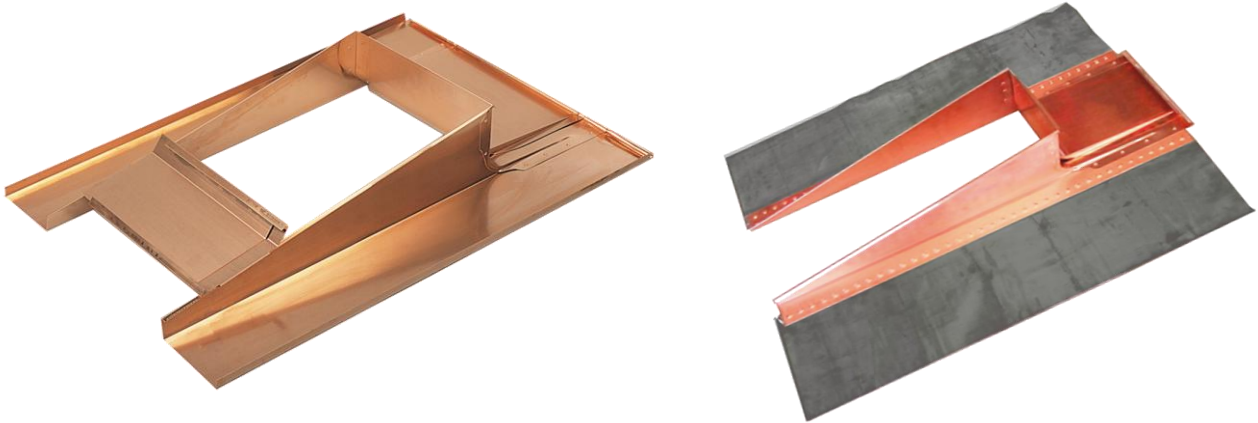

# CONVERSA PER CANNE FUMARIE AXEL

## MODELLO CONVERSA REGOLABILE APERTA

**CONVERSA REGOLABILE IN LARGHEZZA  
CON CASSETTINO DI CHIUSURA FRONTALE  
IDEALE PER INSTALLAZIONE SEMPLICE E VELOCE**

*Axel dispone di una completa gamma di converse per canne fumarie disponibili nei seguenti materiali per la versione modello aperto:*

- lamiera zincata
- lamiera prev.testa di moro
- rame
- rame con piombo laterale in confezioni da 4pz
- lamiera prev.t.moro con piombo laterale in conf.da 4pz

<b>Tre principali modelli di misure:</b>	
<b>mod. 18</b>	<b>regolabili da cm. 18 a cm.30</b>
<b>mod. 30</b>	<b>regolabili da cm. 30 a cm.50</b>
<b>mod. 50</b>	<b>regolabili da cm.50 a cm.80</b>