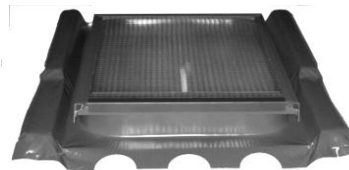

LUCERNARI AXEL

Soluzione economica ed ideale per soffitte di disbrigo non abitate

Articolo disponibile nelle diverse versioni con cupola in plexiglass, con vetro retinato o con vetro temperato.

Per ogni versione i lucernari vengono prodotti in lamiera zincata plasticata T.MORO, R.MATTONE o RAME

Dimensioni luce cm. 45x60

Apertura totale per uscita sul tetto e pratica asta con 3 posizioni di fermo apertura, di facile installazione e disponibile a magazzino

LUCERNARIO AXEL

**SOLUZIONE IDEALE
ED ECONOMICA PER
SOFFITTE NON ABITATE**

TIPI DI COPERTURE (da specificare all'ordine)

coppo

per tegole piane

t.portoghese

piombo frontale

tegola cemento
olandese

tegola cemento DR

Coppo Francia