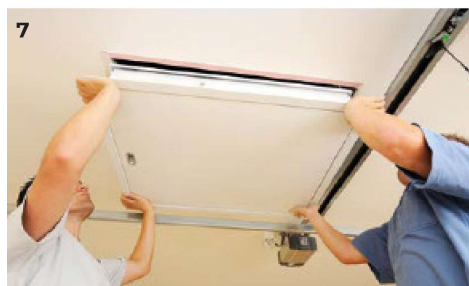

SCALA RETRATTILE A SOFFITTO

2. UTILIZZO

Utilizzata solitamente all'interno di abitazioni e/o di pertinenza e/o di locali tecnici per raggiungere solai senza l'ingombro di una scala fissa. La forma ergonomica dei gradini funge da corrimano durante l'utilizzo corretto della scala sia in salita che discesa.

1. Sballate la scala.
2. Togliete dall'imballo la borsa con i componenti e le istruzioni di montaggio.
3. Leggete le istruzioni e controllate che vi siano tutti i componenti.
4. Montate i 4 bulloni di ancoraggio.
- 5-6. Due persone sollevano la scala fino al soppalco e la posizionano sull'apertura precedentemente realizzata.
7. Installate la scala nel soppalco nell'apertura.
8. Posizionate la scala nel soppalco.
9. Una terza persona, già nel soppalco, fissa il telaio con 4 supporti.