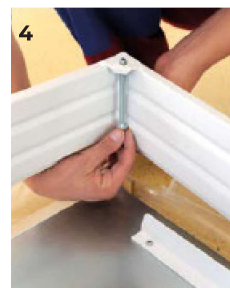

SCALA RETRATTILE A SOFFITTO

2. UTILIZZO

Utilizzata solitamente all'interno di abitazioni e/o di pertinenza e/o di locali tecnici per raggiungere solai senza l'ingombro di una scala fissa. La forma ergonomica dei gradini funge da corrimano durante l'utilizzo corretto della scala sia in salita che discesa.

1. Sballate la scala.
2. Togliete dall'imballo la borsa con i componenti e le istruzioni di montaggio.
3. Leggete le istruzioni e controllate che vi siano tutti i componenti.
4. Montate i 4 bulloni di ancoraggio.
- 5-6. Due persone sollevano la scala fino al soppalco e la posizionano sull'apertura precedentemente realizzata.
7. Installate la scala nel soppalco nell'apertura.
8. Posizionate la scala nel soppalco.
9. Una terza persona, già nel soppalco, fissa il telaio con 4 supporti.