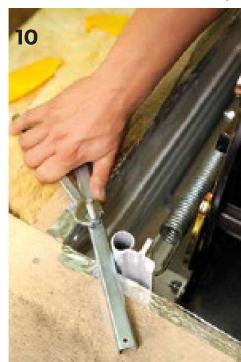

10. Installate saldamente la scala soppalco nel soffitto.
11. Verificate il perfetto fissaggio nel soppalco e dell'anta a ribalta.
12. Aprite tramite il palo la serrande della scala.
13. Permettete la discesa della scala con il palo operativo.
14. Installate la guida di sicurezza (maniglione) per la scala soppalco.
15. Riponete la scala soppalco di distanza utilizzando il palo.
16. L'altra estremità del palo ha una plastica e pezzo di chiusura della anta a ribalta.