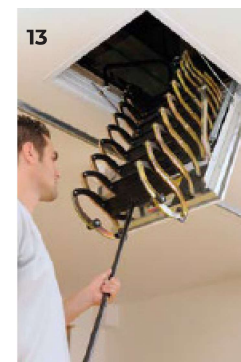

10. Installate saldamente la scala soppalco nel soffitto.
11. Verificate il perfetto fissaggio nel soppalco e dell'anta a ribalta.
12. Aprite tramite il palo la serrande della scala.
13. Permettete la discesa della scala con il palo operativo.
14. Installate la guida di sicurezza (maniglione) per la scala soppalco.
15. Riponete la scala soppalco di distanza utilizzando il palo.
16. L'altra estremità del palo ha una plastica e pezzo di chiusura della anta a ribalta.