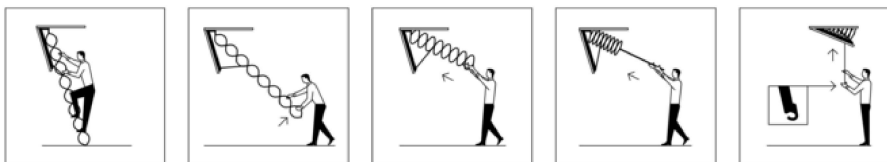

1. Sballate la scala.
2. Togliete dall'imballo la borsa con i componenti e le istruzioni di montaggio.
3. Leggete le istruzioni e controllate che vi siano tutti i componenti.
4. Montate i 4 bulloni di ancoraggio.
- 5-6. Due persone sollevano la scala fino al soppalco e la posizionano sull'apertura precedentemente realizzata.
7. Installate la scala nel soppalco nell'apertura.
8. Posizionate la scala nel soppalco.
9. Una terza persona, già nel soppalco, fissa il telaio con 4 supporti.

# SCALA RETRATTILE A SOFFITTO

Installazione con soffitto di spessore inferiore al telaio

Installazione con soffitto di spessore superiore al telaio

Apertura

Chiusura