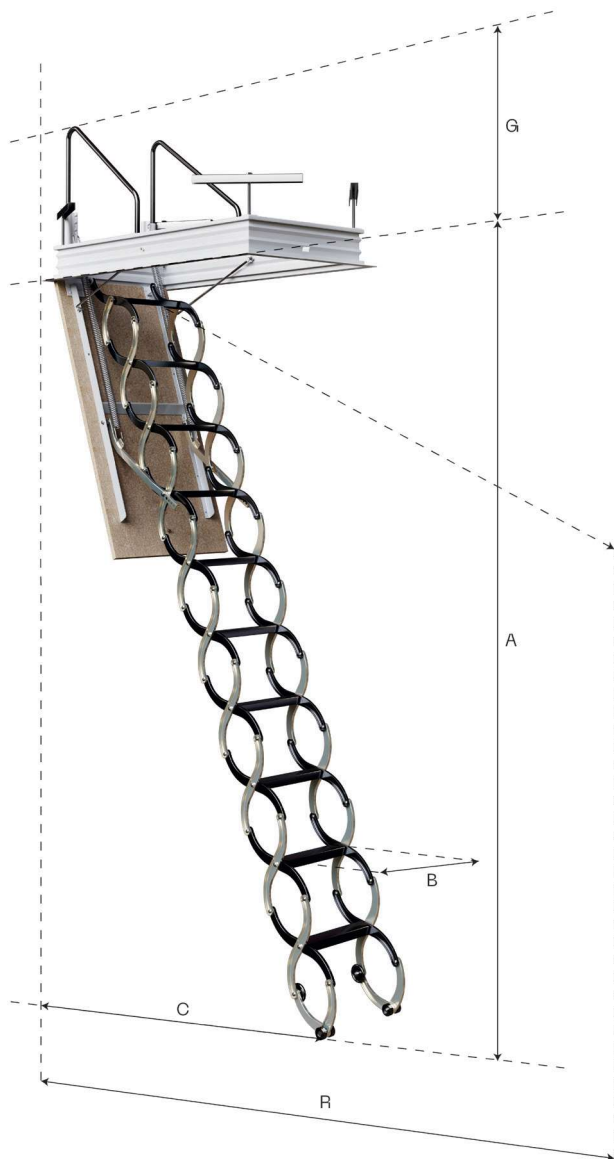

Dimensioni minime foro (l x w): 700 x 500 mm
Dimensioni massime foro (l x w): 1400 x 1000 mm
Massima robustezza tetto: 1000
Si può realizzare su misura
Portata massima: 150 kg

Apertura approssimativa (l x w)			
Codice	l x w (mm)	A (mm)	B (mm)
SCA01-590/0	500 x 700	2200 - 3200	300
SCA01-590/1	500 x 800	2200 - 3200	300
SCA01-590/8	500 x 900	2200 - 3200	300
SCA01-590/2	500 x 1.000	2200 - 3200	300
SCA01-590/1S	600 x 700	2200 - 3200	320
SCA01-590/3S	600 x 800	2200 - 3200	320
SCA01-590/4S	600 x 900	2200 - 3200	320
SCA01-590/5S	600 x 1.000	2200 - 3200	320
SCA01-590/6S	600 x 1.100	2200 - 3200	320
SCA01-590/7S	600 x 1.200	2200 - 3200	320
SCA01-590/2S	700 x 700	2200 - 3200	400
SCA01-590/3	700 x 800	2200 - 3200	400
SCA01-590/4	700 x 900	2200 - 3200	400
SCA01-590/5	700 x 1.000	2200 - 3200	400
SCA01-590/6	700 x 1.100	2200 - 3200	400
SCA01-590/7	700 x 1.200	2200 - 3200	400
SCA01-590/X * su misura	Min. 500 x 700 Max 900 x 1400		-

Ingombro: dimensioni C e R con differenti altezze (A)		
A	C	R
3200	1400	2100
3100	1300	2000
3000	1200	1850
2900	1300	1800
2800	1450	1750
2700	1650	1700
2600	1400	1650
2500	1350	1600
2400	1000	1650
2300	1250	1600
2200	1350	1550

A Altezza dal pavimento al soffitto

B Larghezza gradino

C Distanza base scala foro

F Altezza telaio

G Altezza del sistema chiuso

I Larghezza telaio a vista

R Massimo spazio apertura scala

w Larghezza foro soffitto

l Profondità foro soffitto

F = 140

G = 400

I = 24