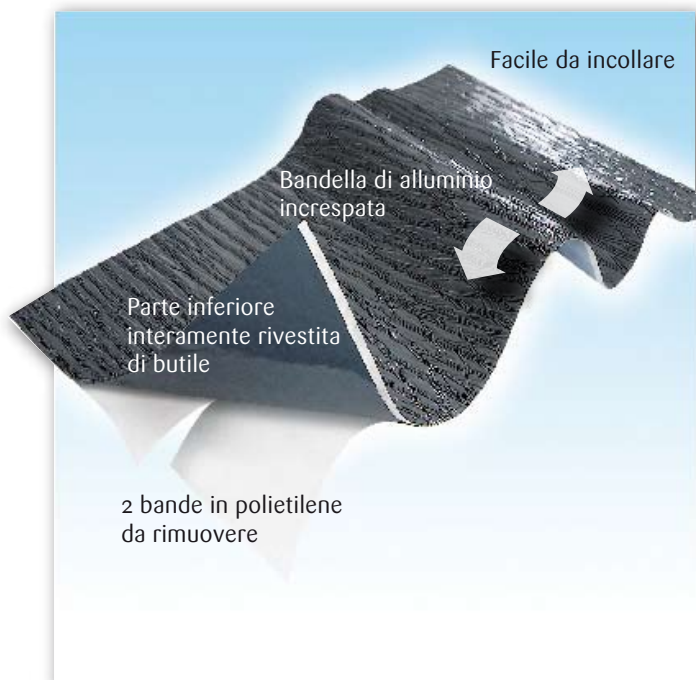

Easy-Form® | Raccordo universale

KLOBER

Accessori professionali
per il tetto

Superficie originale allungabile fino al 60%

Easy-Form® è il raccordo universale ideale per sigillare le connessioni nelle coperture. Grazie alla sua bandella composta da alluminio e butile, Easy-form® ha una lunga durata di vita. Resiste ai raggi UV ed alle intemperie.

La speciale arricciatura della bandella di alluminio consente un allungamento fino al 60% dell'intera superficie; questo lo rende particolarmente adatto a raccordare camini, lucernari, elementi di collegamento dei captatori fotovoltaici ed ogni altro elemento, sporgente dalla copertura, che necessita di raccordo e sigillatura.. Disponibile in diversi colori, è più facilmente installabile rispetto ai tradizionali prodotti.

Nota: il punto di raccordo tra la superficie verticale di un elemento fissato meccanicamente, e la superficie del supporto sul quale viene fissato, dovrà essere prima protetto con silicone e con la bandella Easy-form® al fine di garantire la sigillatura del sistema.

Vantaggi del prodotto

- Applicazioni universali
- Prodotto pronto per l'uso, facile da trasportare, rapido da mettere in opera
- Facile da incollare
- Ecologico
- La superficie inferiore è interamente rivestita di collante butilico altamente aderente
- Allungamento fino al 60% oltre sua dimensione iniziale
- Duraturo nel tempo
- Sigilla perfettamente