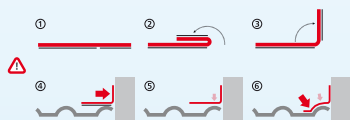

Messa in opera

Easy-form® possiede tutte le qualità per una messa in opera facile, rapida ed utile e copre un largo campo di applicazione. I supporti devono essere solidi, asciutti e senza polvere.

Materiale

Rotolo di alluminio con strato di butile, allungabile fino al 60% nella direzione di srotolamento. Rinforzo con materiali a base di poliestere. Rivestimento acrilico di protezione contro le intemperie.

Colorazione

- rosso -0154
- marrone scuro -0248
- antracite -0469
- zinco -0470

600 mm

450 mm

300 mm

250 mm

200 mm