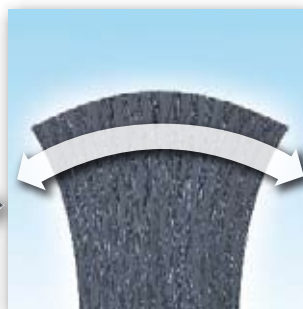

Easy-Form® | Raccordo universale

KLOBER

Accessori professionali
per il tetto

Superficie originale allungabile fino al 60%

Easy-Form® è il raccordo universale ideale per sigillare le connessioni nelle coperture. Grazie alla sua bandella composta da alluminio e butile, Easy-form® ha una lunga durata di vita. Resiste ai raggi UV ed alle intemperie.

La speciale arricciatura della bandella di alluminio consente un allungamento fino al 60% dell'intera superficie; questo lo rende particolarmente adatto a raccordare camini, lucernari, elementi di collegamento dei captatori fotovoltaici ed ogni altro elemento, sporgente dalla copertura, che necessita di raccordo e sigillatura.. Disponibile in diversi colori, è più facilmente installabile rispetto ai tradizionali prodotti.

Nota: il punto di raccordo tra la superficie verticale di un elemento fissato meccanicamente, e la superficie del supporto sul quale viene fissato, dovrà essere prima protetto con silicone e con la bandella Easy-form® al fine di garantire la sigillatura del sistema.