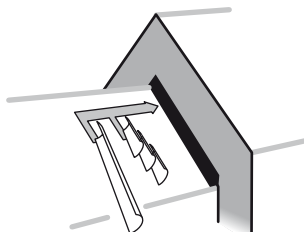

Easy-Form® | Raccordo universale

KLOBER

Accessori professionali
per il tetto

Superficie originale allungabile fino al 60%

Easy-Form® è il raccordo universale ideale per sigillare le connessioni nelle coperture. Grazie alla sua bandella composta da alluminio e butile, Easy-form® ha una lunga durata di vita. Resiste ai raggi UV ed alle intemperie.

La speciale arricciatura della bandella di alluminio consente un allungamento fino al 60% dell'intera superficie; questo lo rende particolarmente adatto a raccordare camini, lucernari, elementi di collegamento dei captatori fotovoltaici ed ogni altro elemento, sporgente dalla copertura, che necessita di raccordo e sigillatura.. Disponibile in diversi colori, è più facilmente installabile rispetto ai tradizionali prodotti.

Nota: il punto di raccordo tra la superficie verticale di un elemento fissato meccanicamente, e la superficie del supporto sul quale viene fissato, dovrà essere prima protetto con silicone e con la bandella Easy-form® al fine di garantire la sigillatura del sistema.