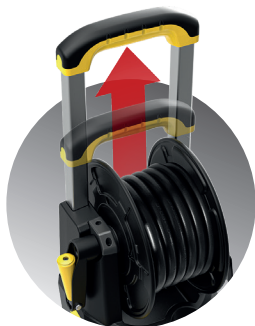

LVR4 Plus 160 Digit

NEW

DIGITAL CONTROL SYSTEM

Accessori in dotazione:

Pistola cod. 6.001.0138 € 27,50

Corpo lancia cod. 6.002.0340 € 8,88

Testina cod. 6.002.0371 € 6,63

Testina cod. 6.002.0637 € 8,47

Testina cod. 6.002.0346 € 7,76

Tubo cod. 4.018.0154 € 34,48

Raccordo con filtro cod. 3.100.0405 € 7,78

Sistema schiumogeno cod. 6.002.0669 € 19,50

Lavasuperfici cod. 3.601.0102 € 59,74

Accessori opzionali a pag. 54

78/94,5
39,5
36,5
Cm

- Gruppo pompa assiale, testata in alluminio a tre pistoni in acciaio ad alta resistenza con valvola by-pass incorporata. • **Digital Control System** • Vano portaccessori.
- Supporto porta cavo elettrico. • Automatic stop system • Pistola e ingresso pompa con attacchi rapidi. • Avvolgitubo • Testina alta pressione Variojet con getto regolabile spillo/ventaglio. • Testina turbo • Lavasuperfici da esterno. • impugnatura telescopica • Sistema schiumogeno regolabile • Maniglia inferiore per trasporto orizzontale.