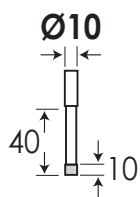

## FORETTO A SECCO EXPRESS

CODICE code/code código	Ø	mm	€
006875E	6	2,0	23,00
008875E	8	2,0	25,00
010875E	10	2,0	28,00
012875E	12	2,2	30,00
014875E	14	2,2	34,00
016875E	16	2,2	38,00

**GOLD LINE**

## FORETTO A SECCO ONE EXPRESS

CODICE code/code código	Ø	mm	€
006875K	6	2,2	46,00
008875K	8	2,2	50,00
010875K	10	2,2	52,00
012875K	12	2,2	54,00
014875K	14	2,2	56,00

CODICE code/code código	Ø	mm	€
020875K	20	2,2	63,00
027875K	27	2,2	66,00
030875K	30	2,2	68,00
035875K	35	2,2	72,00
040875K	40	2,2	79,00
045875K	45	2,2	83,00
050875K	50	2,2	94,00
060875K	60	2,5	115,00
065875K	65	2,5	125,00
070875K	70	2,5	135,00
075875K	75	2,5	144,00