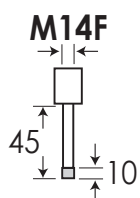

## FORETTO A SECCO EXPRESS

CODICE code/code código	Ø	mm	€
006875E	6	2,0	23,00
008875E	8	2,0	25,00
010875E	10	2,0	28,00
012875E	12	2,2	30,00
014875E	14	2,2	34,00
016875E	16	2,2	38,00

**GOLD LINE**

## FORETTO A SECCO ONE EXPRESS

CODICE code/code código	Ø	mm	€
006875K	6	2,2	46,00
008875K	8	2,2	50,00
010875K	10	2,2	52,00
012875K	12	2,2	54,00
014875K	14	2,2	56,00

CODICE code/code código	Ø	mm	€
020875K	20	2,2	63,00
027875K	27	2,2	66,00
030875K	30	2,2	68,00
035875K	35	2,2	72,00
040875K	40	2,2	79,00
045875K	45	2,2	83,00
050875K	50	2,2	94,00
060875K	60	2,5	115,00
065875K	65	2,5	125,00
070875K	70	2,5	135,00
075875K	75	2,5	144,00