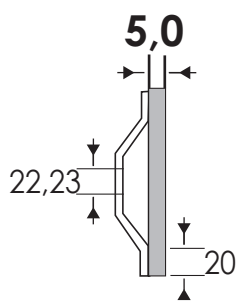

DIACUP GOLD SEGMENTATE

CODICE code/code código	Ø	Z	€
09642B	100	16	110,00
12642B	125	16	138,00
15642B	150	20	168,00
18642B	180	24	184,00

GOLD LINE

DIACUP GOLD DOPPIA CORONA

CODICE code/code código	Ø	Z	€
09641B	100	8+8	88,00
12641B	125	10+10	108,00
18641B	180	12+12	158,00

GOLD LINE

DIACUP GOLD CORONA CONTINUA

CODICE code/code código	Ø	€
09610B	100	95,00
12610B	125	130,00

GOLD LINE