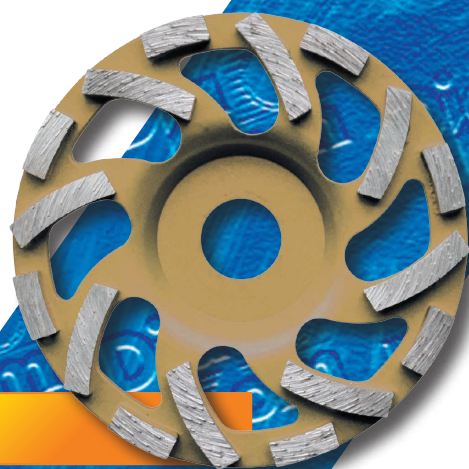

DIACUP GOLD SEGMENTATE

CODICE code/code código	Ø	Z	€
09642B	100	16	110,00
12642B	125	16	138,00
15642B	150	20	168,00
18642B	180	24	184,00

GOLD LINE

DIACUP GOLD DOPPIA CORONA

CODICE code/code código	Ø	Z	€
09641B	100	8+8	88,00
12641B	125	10+10	108,00
18641B	180	12+12	158,00

GOLD LINE

DIACUP GOLD CORONA CONTINUA

CODICE code/code código	Ø	€
09610B	100	95,00
12610B	125	130,00

GOLD LINE