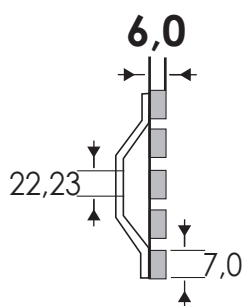

DIACUP GOLD SEGMENTATE

CODICE code/code código	Ø	Z	€
09642B	100	16	110,00
12642B	125	16	138,00
15642B	150	20	168,00
18642B	180	24	184,00

GOLD LINE

DIACUP GOLD DOPPIA CORONA

CODICE code/code código	Ø	Z	€
09641B	100	8+8	88,00
12641B	125	10+10	108,00
18641B	180	12+12	158,00

GOLD LINE

DIACUP GOLD CORONA CONTINUA

CODICE code/code código	Ø	€
09610B	100	95,00
12610B	125	130,00

GOLD LINE