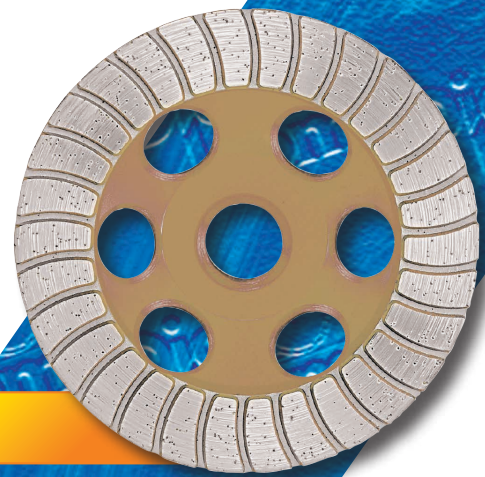

DIACUP GOLD SEGMENTATE

CODICE code/code código	Ø	Z	€
09642B	100	16	110,00
12642B	125	16	138,00
15642B	150	20	168,00
18642B	180	24	184,00

GOLD LINE

DIACUP GOLD DOPPIA CORONA

CODICE code/code código	Ø	Z	€
09641B	100	8+8	88,00
12641B	125	10+10	108,00
18641B	180	12+12	158,00

GOLD LINE

DIACUP GOLD CORONA CONTINUA

CODICE code/code código	Ø	€
09610B	100	95,00
12610B	125	130,00

GOLD LINE