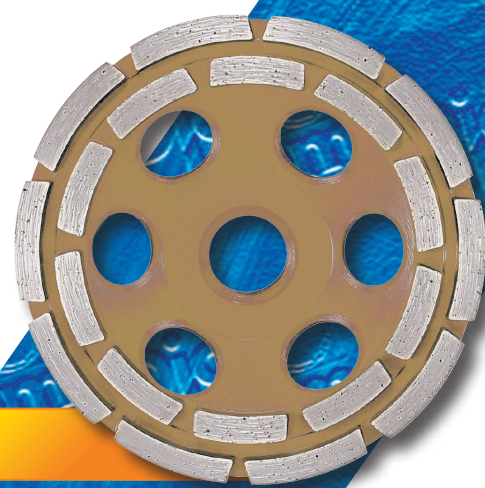

DIACUP GOLD SEGMENTATE

CODICE code/code código	Ø	Z	€
09642B	100	16	110,00
12642B	125	16	138,00
15642B	150	20	168,00
18642B	180	24	184,00

GOLD LINE

DIACUP GOLD DOPPIA CORONA

CODICE code/code código	Ø	Z	€
09641B	100	8+8	88,00
12641B	125	10+10	108,00
18641B	180	12+12	158,00

GOLD LINE

DIACUP GOLD CORONA CONTINUA

CODICE code/code código	Ø	€
09610B	100	95,00
12610B	125	130,00

GOLD LINE