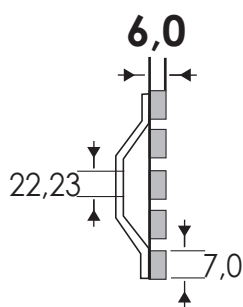

DIACUP GOLD SEGMENTATE

CODICE code/code código	Ø	Z	€
09642B	100	16	110,00
12642B	125	16	138,00
15642B	150	20	168,00
18642B	180	24	184,00

GOLD LINE

DIACUP GOLD DOPPIA CORONA

CODICE code/code código	Ø	Z	€
09641B	100	8+8	88,00
12641B	125	10+10	108,00
18641B	180	12+12	158,00

GOLD LINE

DIACUP GOLD CORONA CONTINUA

CODICE code/code código	Ø	€
09610B	100	95,00
12610B	125	130,00

GOLD LINE