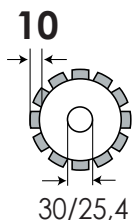

DIALASER COSMO

CODICE code/code código	Ø	mm	Z	€
30105CD	300	3,2	21	106,00
35105CD	350	3,2	24	126,00
40105CD	400	3,5	28	162,00
45105CD	450	4,0	32	215,00
50105CD	500	4,0	30	260,00
60105CD	600	4,5	42	320,00
65105CD	650	4,5	45	420,00
70105CD	700	4,5	49	510,00
75105CD	750	4,5	54	620,00

80105M	800	4,5	57	730,00
90105M	900	4,5	60	840,00
100105M	1000	4,5	70	980,00

BRONZE LINE

DIASINTER ASTRA

CODICE code/code código	Ø	mm	Z	€
30400CD	300	2,7	17	79,00
30500CD	350	2,9	20	90,00

BRONZE LINE