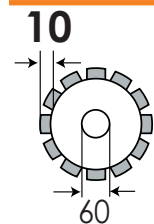

DIALASER COSMO

CODICE code/code código	Ø	mm	Z	€
30105CD	300	3,2	21	106,00
35105CD	350	3,2	24	126,00
40105CD	400	3,5	28	162,00
45105CD	450	4,0	32	215,00
50105CD	500	4,0	30	260,00
60105CD	600	4,5	42	320,00
65105CD	650	4,5	45	420,00
70105CD	700	4,5	49	510,00
75105CD	750	4,5	54	620,00

80105M	800	4,5	57	730,00
90105M	900	4,5	60	840,00
100105M	1000	4,5	70	980,00

BRONZE LINE

DIASINTER ASTRA

CODICE code/code código	Ø	mm	Z	€
30400CD	300	2,7	17	79,00
30500CD	350	2,9	20	90,00

BRONZE LINE