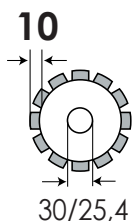

DIALASER COSMO

CODICE code/code código	Ø	mm	Z	€
30105CD	300	3,2	21	106,00
35105CD	350	3,2	24	126,00
40105CD	400	3,5	28	162,00
45105CD	450	4,0	32	215,00
50105CD	500	4,0	30	260,00
60105CD	600	4,5	42	320,00
65105CD	650	4,5	45	420,00
70105CD	700	4,5	49	510,00
75105CD	750	4,5	54	620,00

80105M	800	4,5	57	730,00
90105M	900	4,5	60	840,00
100105M	1000	4,5	70	980,00

BRONZE LINE

DIASINTER ASTRA

CODICE code/code código	Ø	mm	Z	€
30400CD	300	2,7	17	79,00
30500CD	350	2,9	20	90,00

BRONZE LINE