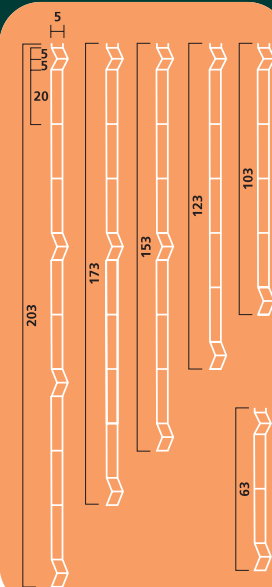

Pali in acciaio profilato, zincati e plastificati con pvc di colore verde, con cremagliera sul lato esterno per il fissaggio dei pannelli mediante gli appositi collari, e cappuccio in materiale plastico di colore nero sulle testate. Realizzati in tondo con rinforzo a "T", i pali sono particolarmente resistenti grazie alle nervature verticali che evitano la torsione del palo in caso di sollecitazioni e forzature. I pannelli ed i pali **Panoplax** sono commercializzati, rispettivamente, in confezioni da 60 e da 6 pezzi ciascuna. Il sistema comprende anche l'apposito kit di montaggio costituito da viti e collari.

PANNELLI

H cm	L cm	dim. maglia mm	kg ca.	kg/m² ca.	nervature orizz. n°	confez. kg ca.	Ø plast. mm	h punte mm
63	200	200x50	3,8	3,00	2	252	4,0	26,0
103	200	200x50	5,6	2,70	2	396	4,0	26,0
123	200	200x50	6,4	2,60	2	468	4,0	26,0
153	200	200x50	7,8	2,50	3	576	4,0	26,0
173	200	200x50	8,9	2,60	3	648	4,0	26,0
203	200	200x50	11,2	2,70	4	756	4,0	26,0

PALI

H cm	sezione mm	spessore mm	kg ca.	pezzi conf. n.
63	50	1,2	1,3	6
103	50	1,2	2,0	6
123	50	1,2	2,3	6
153	50	1,2	3,0	6
173	50	1,2	3,3	6
203	50	1,2	3,7	6
230	50	1,2	4,4	6
250	50	1,2	4,7	6

proprietà generali	valore	unità di misura	rif. norme
tipo zincatura	a caldo	-	UNI-EN 10244-2
colore	verde RAL 6005	-	-

ACCESSORI

Kit montaggio in confezioni contenenti 10 collari in plastica colore verde e 10 viti con tappo in materiale plastico colore verde

Piattina metallica per fissare il palo su basi in muratura o pavimenti

misure in cm