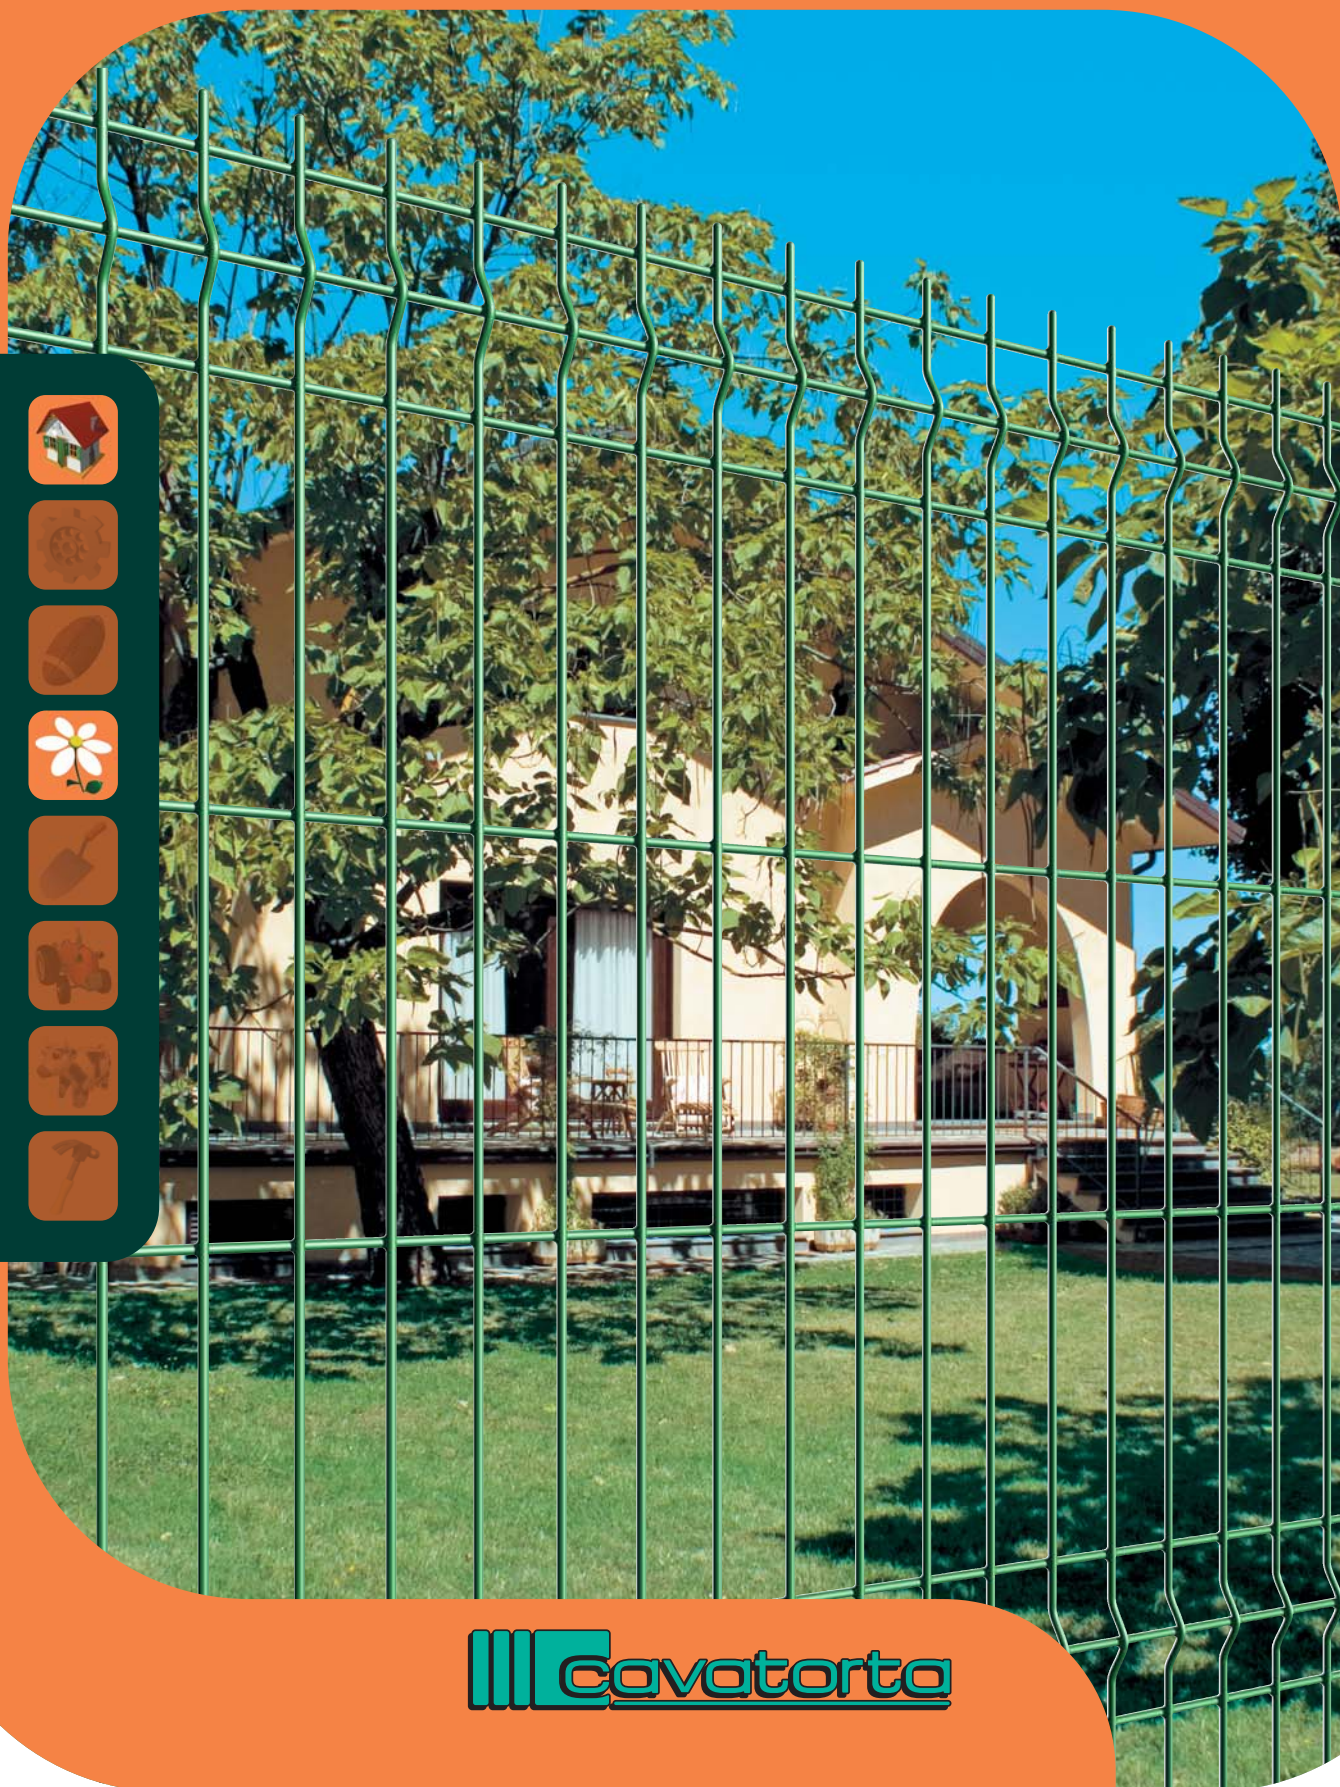

PANOPLAX

LA NUOVA RECINZIONE RESIDENZIALE

 **cavatorta**

PANOPLAX

LA NUOVA RECINZIONE RESIDENZIALE

Pannelli

Recinzione in pannelli modulari, in filo d'acciaio zincato, elettrosaldati e plastificati colore verde, con maglie a forma rettangolare, nervature orizzontali di rinforzo e punte nella parte superiore.

Pali

Pali in acciaio profilato, zincati e plastificati con pvc di colore verde, con cremagliera sul lato esterno per il fissaggio dei pannelli mediante gli appositi collari, e cappuccio in materiale plastico di colore nero sulle testate. Realizzati in tondo con rinforzo a "T", i pali sono particolarmente resistenti grazie alle nervature verticali che evitano la torsione del palo in caso di sollecitazioni e forzature. I pannelli ed i pali **Panoplax** sono commercializzati, rispettivamente, in confezioni da 60 e da 6 pezzi ciascuna. Il sistema comprende anche l'apposito kit di montaggio costituito da viti e collari.

misure in cm

A richiesta è disponibile la piattina metallica per la posa in opera su manufatti in cls.

Elegante, robusto, resistente alla corrosione, versatile e modulare, facile da installare e da trasportare, il sistema **Panoplax** è la nuova proposta di Cavatorta per la recinzione di aree ad uso residenziale e spazi verdi.