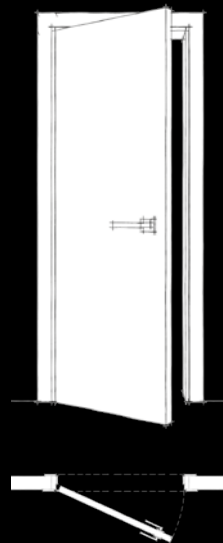

/area tecnica/

collezione Viva

H 270 cm

H 240 cm

H 210 cm

sp./th.
7,2/8/10,5/12/14 cm

/plan

collezione Viva

/rasoplan

collezione Viva

Cerniera a
SCOMPARSA
Built-in
INVISIBLE hinges

CASSA RASOPLAN
Reversibile tirare e spingere dx e sx
Telaio in alluminio
Reversible - Push-pull
Aluminium frame

/aperture

collezione Viva