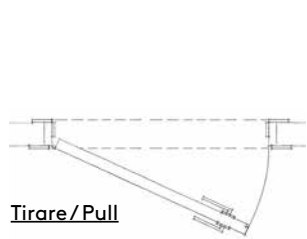

Tirare/Pull