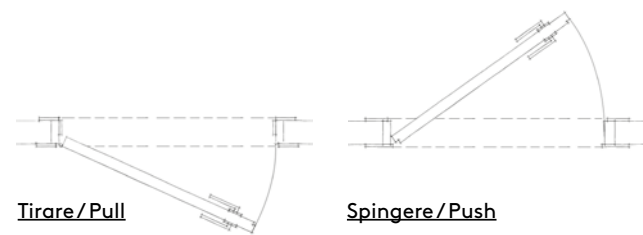

Elegant
mood
the style
design

/linea 6 oblique cross

collezione Viva

Tirare/Pull

Spingere/Push

Battente reversibile
apertura dx/sx
Reversible right and
left opening