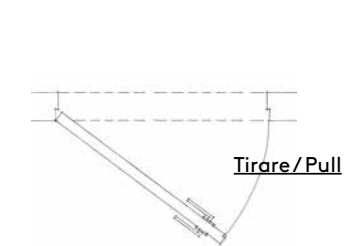

Tirare / Pull

Spingere / Push

Raso parete reversibile
apertura tirare e spingere dx/sx
Flush wall reversible push-pull right
and left opening

/rasoplan

collezione Viva

**La decorazione realizzata
a mano direttamente sulla porta
è di grande effetto.**