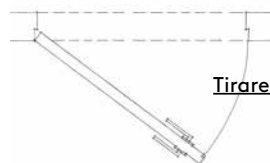

Tirare/Pull