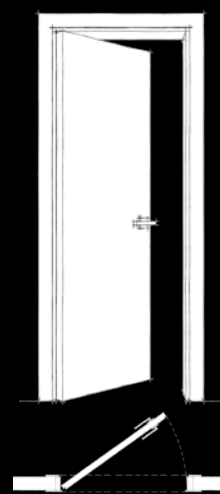

BATTENTE
Opening

Spingere/Push

Battente reversibile
apertura dx/sx
Reversible right and
left opening