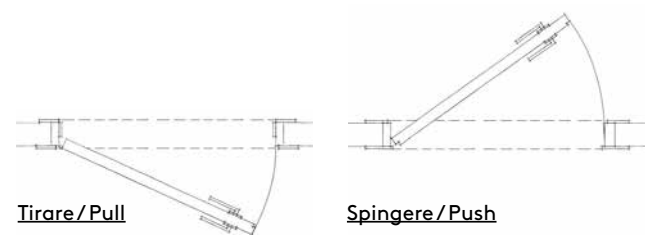

collezione Viva

Tirare/Pull

Spingere/Push

Battente reversibile
apertura dx/sx
Reversible right and
left opening

/greenwich
regent
hyde

collezione Viva

REGENT
Laccata bianco 9010

GREENWICH
Laccata verde salvia