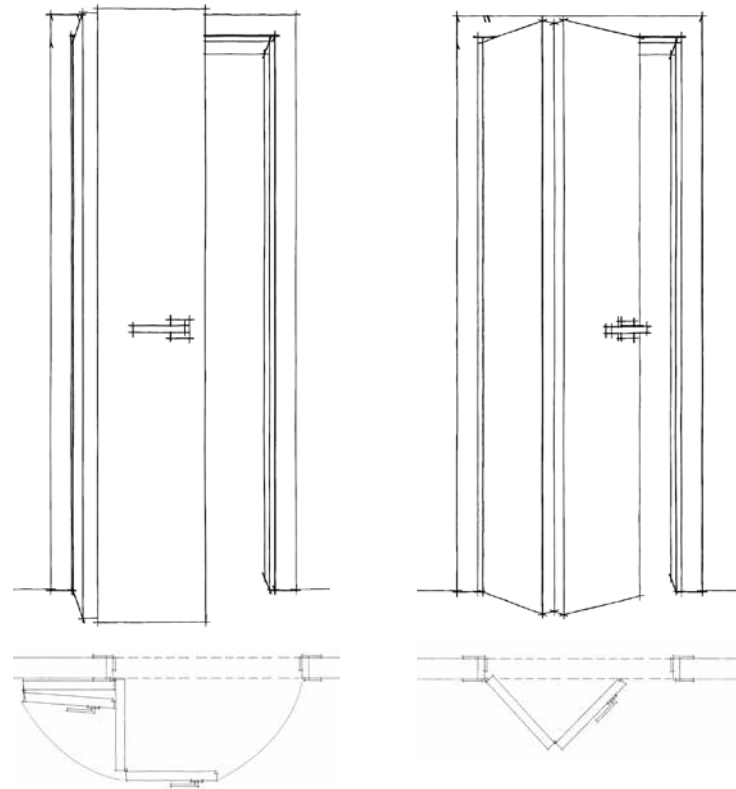

Scorrevole interno muro
Inside sliding system

x fold

/sistemi a pacchetto

collezione Viva

X FOLD 180°

Sistema di apertura
a pacchetto 180°
Folding opening
180° system

X FOLD 90°

Sistema di apertura
a libro 90°
Folding opening
90° system