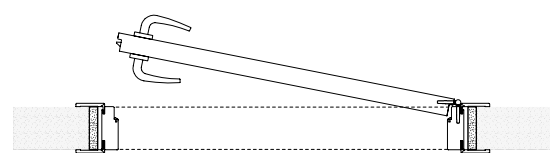

SIMPLY 70

disponibile con apertura battente reversibile.

proposta anche in versione scorrevole interna alla parete
e nelle due varianti pieghevoli.

available with reversible hinged doors, leaf and internal to the wall
sliding version, complete of two further folding opening.

disponible avec ouverture coplanaire réversible, portes
en version battante, coulissante, intérieure ou extérieure,
pliante et asymétrique.

BATTENTE REVERSIBILE - apertura destra
REVERSIBLE DOOR - right opening
BATTANTE REVERSIBLE - ouverture droite