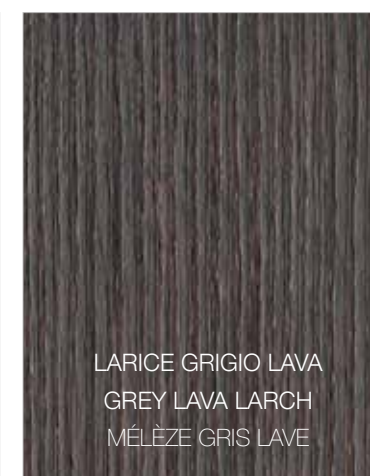

NOCE SOFT GREY
 SOFT GREY WALNUT
 NOYER SOFT GRIS

.complana plus
 .simply 90
 .simply 70

GRIGIO QUARZO
 QUARTZ GREY
 GRIS QUARTZ

.complana plus
 .simply 90
 .simply 70

CEDRO DESERT
 DESERT CEDAR
 CÈDRE DESERT

LARICE SABBIA
 SAND LARCH
 MÉLÈZE SABLE

.complana plus
 .simply 90
 .simply 70

LARICE GRIGIO LAVA
 GREY LAVA LARCH
 MÉLÈZE GRIS LAVE

.simply 70

CILIEGIO
 CHERRY
 CERISIER

.simply 70

NOCE NAZIONALE
 WALNUT
 NOYER