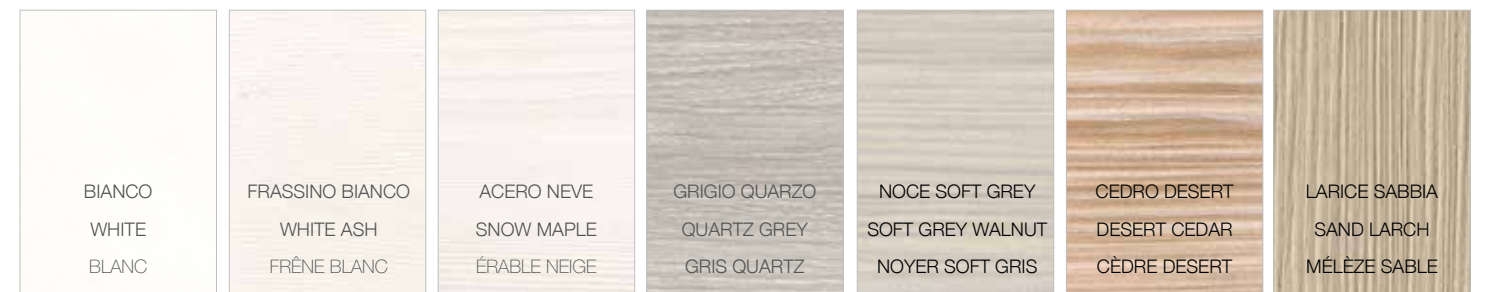

BIANCO
WHITE
BLANC

FRASSINO BIANCO
WHITE ASH
FRÊNE BLANC

ACERO NEVE
SNOW MAPLE
ÉRABLE NEIGE

GRIGIO QUARZO
QUARTZ GREY
GRIS QUARTZ

NOCE SOFT GREY
SOFT GREY WALNUT
NOYER SOFT GRIS

CEDRO DESERT
DESERT CEDAR
CÈDRE DESERT

LARICE SABBIA
SAND LARCH
MÉLÈZE SABLE