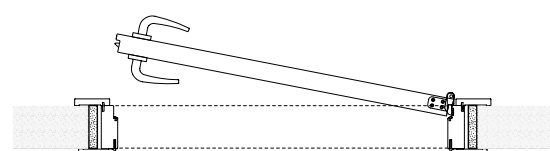

COMPLANA PLUS

disponibile con apertura battente reversibile complanare, proposta anche in versione scorrevole, interna o esterna alla parete e nelle due varianti pieghevoli.

available with reversible slim pivot hinged doors, coplanar leaf and sliding version, internal or external to the wall, complete of two further folding openings.

disponible avec ouverture coplanaire réversible, portes en version battante, coulissante, intérieure ou extérieure, pliante et asymétrique.

BATTENTE REVERSIBILE - apertura destra
REVERSIBLE DOOR - right opening
BATTANTE REVERSIBLE - ouverture droite