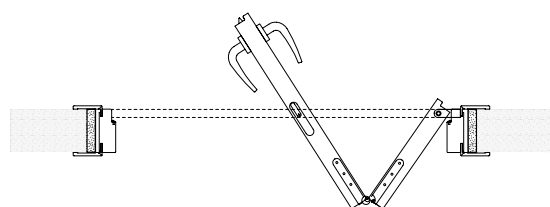

PIEGHEVOLE ASIMMETRICA
FOLDING ASYMMETRIC
PLIANTE ASYMETRIQUE