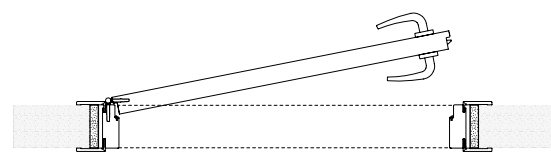

BATTENTE REVERSIBILE - apertura sinistra
REVERSIBLE DOOR - left opening
BATTANTE REVERSIBLE - ouverture gauche